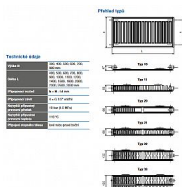

Korado RADIK KLASIK 10-900x800

» Ohřev vody, topení » Radiátory » Radik Klasik

[Korado](#)

Balení	1,0000
Množství skladem	1,00
Kód produktu	3009
EAN	8592651000697

Model RADIK KLASIK je deskové otopné těleso v provedení KLASIK, které umožňuje levé nebo pravé boční připojení na rozvod otopné soustavy. Svou konstrukcí je určeno pro otopné soustavy s nuceným nebo samotížným oběhem. Ze zadní strany jsou přivařeny dvě horní a dolní příchytky, otopná tělesa o délce 1800 mm a delší mají navařených šest příchyttek.

Způsoby připojení na otopnou soustavu

Dostupnost:

1,00 ks