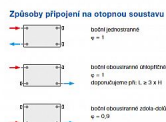

Korado RADIK KLASIK 10-900x800

» Ohřev vody, topení » Radiátory » Radik Klasik

[Korado](#)

Balení	1,0000
Množství skladem	1,00
Kód produktu	3009
EAN	8592651000697

Model RADIK KLASIK je deskové otopné těleso v provedení KLASIK, které umožňuje levé nebo pravé boční připojení na rozvod otopné soustavy. Svou konstrukcí je určeno pro otopné soustavy s nuceným nebo samotížným oběhem. Ze zadní strany jsou přivařeny dvě horní a dolní příchytky, otopná tělesa o délce 1800 mm a delší mají navařených šest příchytek.