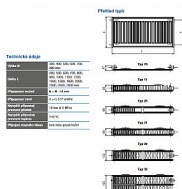

Korado RADIK KLASIK 10-900x800

» Ohřev vody, topení » Radiátory » Radik Klasik

[Korado](#)

Balení	1,0000
Množství skladem	1,00
Kód produktu	3009
EAN	8592651000697

Model RADIK KLASIK je deskové otopné těleso v provedení KLASIK, které umožňuje levé nebo pravé boční připojení na rozvod otopné soustavy. Svou konstrukcí je určeno pro otopné soustavy s nuceným nebo samotížným oběhem. Ze zadní strany jsou přivařeny dvě horní a dolní příchytky, otopná tělesa o délce 1800 mm a delší mají navařených šest příchytek.