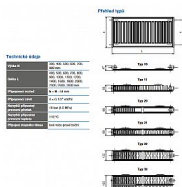

Korado RADIK KLASIK 10-900x800

» Ohřev vody, topení » Radiátory » Radik Klasik

[Korado](#)

Balení	1,0000
Množství skladem	1,00
Kód produktu	3009
EAN	8592651000697

Model RADIK KLASIK je deskové otopné těleso v provedení KLASIK, které umožňuje levé nebo pravé boční připojení na rozvod otopné soustavy. Svou konstrukcí je určeno pro otopné soustavy s nuceným nebo samotížným oběhem. Ze zadní strany jsou přivařeny dvě horní a dolní příchytky, otopná tělesa o délce 1800 mm a delší mají navařených šest příchytek.