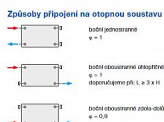

Korado RADIK KLASIK 10-900x800

» Ohřev vody, topení » Radiátory » Radik Klasik

[Korado](#)

Balení	1,0000
Množství skladem	1,00
Kód produktu	3009
EAN	8592651000697

Model RADIK KLASIK je deskové otopné těleso v provedení KLASIK, které umožňuje levé nebo pravé boční připojení na rozvod otopné soustavy. Svou konstrukcí je určeno pro otopné soustavy s nuceným nebo samotížným oběhem. Ze zadní strany jsou přivařeny dvě horní a dolní příchytky, otopná tělesa o délce 1800 mm a delší mají navařených šest příchytek.