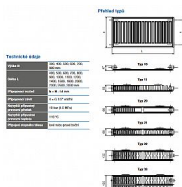

Korado RADIK KLASIK 10-600x600

» Ohřev vody, topení » Radiátory » Radik Klasik

[Korado](#)

Balení	1,0000
Množství skladem	2,00
Kód produktu	2930
EAN	8592651000512

Model RADIK KLASIK je deskové otopné těleso v provedení KLASIK, které umožňuje levé nebo pravé boční připojení na rozvod otopné soustavy. Svou konstrukcí je určeno pro otopné soustavy s nuceným nebo samotížným oběhem. Ze zadní strany jsou přivařeny dvě horní a dolní příchytky, otopná tělesa o délce 1800 mm a delší mají navařených šest příchytek.