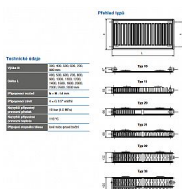

# Korado RADIK KLASIK 10-600x600

» Ohřev vody, topení » Radiátory » Radik Klasik

[Korado](#)

Balení	1,00 ks
Množství skladem	2,00
Rezervováno	0,00
Kód produktu	2930
EAN	8592651000512

Model RADIK KLASIK je deskové otopné těleso v provedení KLASIK, které umožňuje levé nebo pravé boční připojení na rozvod otopné soustavy. Svou konstrukcí je určeno pro otopné soustavy s nuceným nebo samotížným oběhem. Ze zadní strany jsou přivařeny dvě horní a dolní příchytky, otopná tělesa o délce 1800 mm a delší mají navařených šest příchytek.