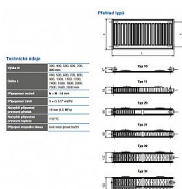

Korado RADIK KLASIK 10-600x600

» Ohřev vody, topení » Radiátory » Radik Klasik

[Korado](#)

Balení	1,0000
Množství skladem	2,00
Kód produktu	2930
EAN	8592651000512

Model RADIK KLASIK je deskové otopné těleso v provedení KLASIK, které umožňuje levé nebo pravé boční připojení na rozvod otopné soustavy. Svou konstrukcí je určeno pro otopné soustavy s nuceným nebo samotížným oběhem. Ze zadní strany jsou přivařeny dvě horní a dolní příchytky, otopná tělesa o délce 1800 mm a delší mají navařených šest příchytek.