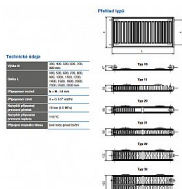

Korado RADIK KLASIK 10-600x600

» Ohřev vody, topení » Radiátory » Radik Klasik

[Korado](#)

Balení	1,0000
Množství skladem	2,00
Kód produktu	2930
EAN	8592651000512

Model RADIK KLASIK je deskové otopné těleso v provedení KLASIK, které umožňuje levé nebo pravé boční připojení na rozvod otopné soustavy. Svou konstrukcí je určeno pro otopné soustavy s nuceným nebo samotížným oběhem. Ze zadní strany jsou přivařeny dvě horní a dolní příchytky, otopná tělesa o délce 1800 mm a delší mají navařených šest příchytek.