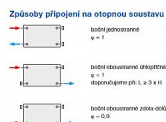

# Korado RADIK KLASIK 10-600x600

» Ohřev vody, topení » Radiátory » Radik Klasik

[Korado](#)

Balení	1,0000
Množství skladem	2,00
Kód produktu	2930
EAN	8592651000512

Model RADIK KLASIK je deskové otopné těleso v provedení KLASIK, které umožňuje levé nebo pravé boční připojení na rozvod otopné soustavy. Svou konstrukcí je určeno pro otopné soustavy s nuceným nebo samotížným oběhem. Ze zadní strany jsou přivařeny dvě horní a dolní příchytky, otopná tělesa o délce 1800 mm a delší mají navařených šest příchyttek.