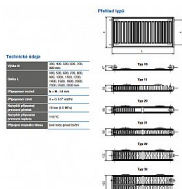

# Korado RADIK KLASIK 10-600x600

» Ohřev vody, topení » Radiátory » Radik Klasik

[Korado](#)

Balení	1,0000
Množství skladem	2,00
Kód produktu	2930
EAN	8592651000512

Model RADIK KLASIK je deskové otopné těleso v provedení KLASIK, které umožňuje levé nebo pravé boční připojení na rozvod otopné soustavy. Svou konstrukcí je určeno pro otopné soustavy s nuceným nebo samotížným oběhem. Ze zadní strany jsou přivařeny dvě horní a dolní příchytky, otopná tělesa o délce 1800 mm a delší mají navařených šest příchyttek.