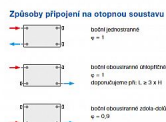

Korado RADIK KLASIK 10-600x600

» Ohřev vody, topení » Radiátory » Radik Klasik

[Korado](#)

Balení	1,0000
Množství skladem	2,00
Kód produktu	2930
EAN	8592651000512

Model RADIK KLASIK je deskové otopné těleso v provedení KLASIK, které umožňuje levé nebo pravé boční připojení na rozvod otopné soustavy. Svou konstrukcí je určeno pro otopné soustavy s nuceným nebo samotížným oběhem. Ze zadní strany jsou přivařeny dvě horní a dolní příchytky, otopná tělesa o délce 1800 mm a delší mají navařených šest příchytek.