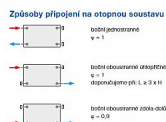

# Korado RADIK KLASIK 10-600x500

» Ohřev vody, topení » Radiátory » Radik Klasik

[Korado](#)

Balení	1,0000
Množství skladem	3,00
Kód produktu	1240
EAN	8592651000505

Model RADIK KLASIK je deskové otopné těleso v provedení KLASIK, které umožňuje levé nebo pravé boční připojení na rozvod otopné soustavy. Svou konstrukcí je určeno pro otopné soustavy s nuceným nebo samotížným oběhem. Ze zadní strany jsou přivařeny dvě horní a dolní příchytky, otopná tělesa o délce 1800 mm a delší mají navařených šest příchytek.