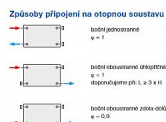

Korado RADIK KLASIK 10-600x500

» Ohřev vody, topení » Radiátory » Radik Klasik

[Korado](#)

Balení	1,0000
Množství skladem	2,00
Kód produktu	1240
EAN	8592651000505

Model RADIK KLASIK je deskové otopné těleso v provedení KLASIK, které umožňuje levé nebo pravé boční připojení na rozvod otopné soustavy. Svou konstrukcí je určeno pro otopné soustavy s nuceným nebo samotížným oběhem. Ze zadní strany jsou přivařeny dvě horní a dolní příchytky, otopná tělesa o délce 1800 mm a delší mají navařených šest příchyttek.