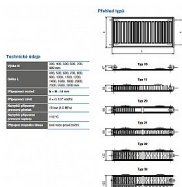

# Korado RADIK KLASIK 10-600x500

» Ohřev vody, topení » Radiátory » Radik Klasik

[Korado](#)

Balení	1,0000
Množství skladem	3,00
Kód produktu	1240
EAN	8592651000505

Model RADIK KLASIK je deskové otopné těleso v provedení KLASIK, které umožňuje levé nebo pravé boční připojení na rozvod otopné soustavy. Svou konstrukcí je určeno pro otopné soustavy s nuceným nebo samotížným oběhem. Ze zadní strany jsou přivařeny dvě horní a dolní příchytky, otopná tělesa o délce 1800 mm a delší mají navařených šest příchytek.