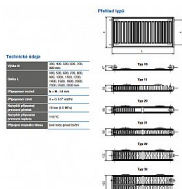

Korado RADIK KLASIK 10-600x500

» Ohřev vody, topení » Radiátory » Radik Klasik

[Korado](#)

Balení	1,0000
Množství skladem	2,00
Kód produktu	1240
EAN	8592651000505

Model RADIK KLASIK je deskové otopné těleso v provedení KLASIK, které umožňuje levé nebo pravé boční připojení na rozvod otopné soustavy. Svou konstrukcí je určeno pro otopné soustavy s nuceným nebo samotížným oběhem. Ze zadní strany jsou přivařeny dvě horní a dolní příchytky, otopná tělesa o délce 1800 mm a delší mají navařených šest příchyttek.