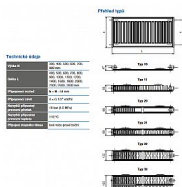

Korado RADIK KLASIK 10-600x500

» Ohřev vody, topení » Radiátory » Radik Klasik

[Korado](#)

Balení	1,0000
Množství skladem	2,00
Kód produktu	1240
EAN	8592651000505

Model RADIK KLASIK je deskové otopné těleso v provedení KLASIK, které umožňuje levé nebo pravé boční připojení na rozvod otopné soustavy. Svou konstrukcí je určeno pro otopné soustavy s nuceným nebo samotížným oběhem. Ze zadní strany jsou přivařeny dvě horní a dolní příchytky, otopná tělesa o délce 1800 mm a delší mají navařených šest příchytek.