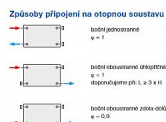

Korado RADIK KLASIK 10-600x500

» Ohřev vody, topení » Radiátory » Radik Klasik

[Korado](#)

Balení	1,0000
Množství skladem	2,00
Kód produktu	1240
EAN	8592651000505

Model RADIK KLASIK je deskové otopné těleso v provedení KLASIK, které umožňuje levé nebo pravé boční připojení na rozvod otopné soustavy. Svou konstrukcí je určeno pro otopné soustavy s nuceným nebo samotížným oběhem. Ze zadní strany jsou přivařeny dvě horní a dolní příchytky, otopná tělesa o délce 1800 mm a delší mají navařených šest příchytek.