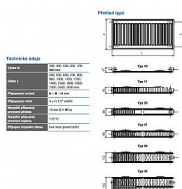

Korado RADIK KLASIK 10-600x500

» Ohřev vody, topení » Radiátory » Radik Klasik

[Korado](#)

Balení	1,00 ks
Množství skladem	3,00
Rezervováno	0,00
Kód produktu	1240
EAN	8592651000505

Model RADIK KLASIK je deskové otopné těleso v provedení KLASIK, které umožňuje levé nebo pravé boční připojení na rozvod otopné soustavy. Svou konstrukcí je určeno pro otopné soustavy s nuceným nebo samotížným oběhem. Ze zadní strany jsou přivařeny dvě horní a dolní příchytky, otopná tělesa o délce 1800 mm a delší mají navařených šest příchytek.