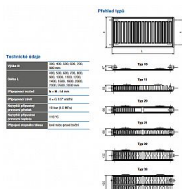

Korado RADIK KLASIK 10-600x400

» Ohřev vody, topení » Radiátory » Radik Klasik

[Korado](#)

Balení	1,0000
Množství skladem	2,00
Kód produktu	515
EAN	8592651000499

Model RADIK KLASIK je deskové otopné těleso v provedení KLASIK, které umožňuje levé nebo pravé boční připojení na rozvod otopné soustavy. Svou konstrukcí je určeno pro otopné soustavy s nuceným nebo samotížným oběhem. Ze zadní strany jsou přivařeny dvě horní a dolní příchytky, otopná tělesa o délce 1800 mm a delší mají navařených šest příchytek.