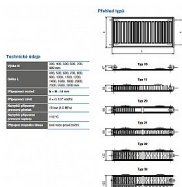

Korado RADIK KLASIK 10-600x400

» Ohřev vody, topení » Radiátory » Radik Klasik

[Korado](#)

Balení	1,0000
Množství skladem	2,00
Kód produktu	515
EAN	8592651000499

Model RADIK KLASIK je deskové otopné těleso v provedení KLASIK, které umožňuje levé nebo pravé boční připojení na rozvod otopné soustavy. Svou konstrukcí je určeno pro otopné soustavy s nuceným nebo samotížným oběhem. Ze zadní strany jsou přivařeny dvě horní a dolní příchytky, otopná tělesa o délce 1800 mm a delší mají navařených šest příchyttek.