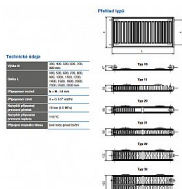

# Korado RADIK KLASIK 10-600x400

» Ohřev vody, topení » Radiátory » Radik Klasik

[Korado](#)

Balení	1,0000
Množství skladem	2,00
Kód produktu	515
EAN	8592651000499

Model RADIK KLASIK je deskové otopné těleso v provedení KLASIK, které umožňuje levé nebo pravé boční připojení na rozvod otopné soustavy. Svou konstrukcí je určeno pro otopné soustavy s nuceným nebo samotížným oběhem. Ze zadní strany jsou přivařeny dvě horní a dolní příchytky, otopná tělesa o délce 1800 mm a delší mají navařených šest příchyttek.