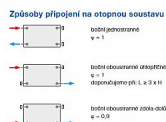

Korado RADIK KLASIK 10-600x400

» Ohřev vody, topení » Radiátory » Radik Klasik

[Korado](#)

Balení	1,0000
Množství skladem	2,00
Kód produktu	515
EAN	8592651000499

Model RADIK KLASIK je deskové otopné těleso v provedení KLASIK, které umožňuje levé nebo pravé boční připojení na rozvod otopné soustavy. Svou konstrukcí je určeno pro otopné soustavy s nuceným nebo samotížným oběhem. Ze zadní strany jsou přivařeny dvě horní a dolní příchytky, otopná tělesa o délce 1800 mm a delší mají navařených šest příchyttek.