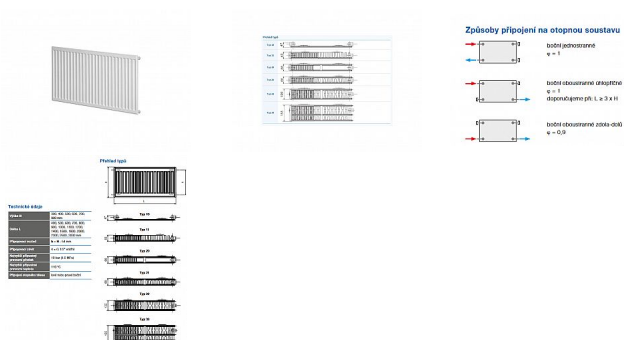

Korado RADIK KLASIK 10-600x1600

» Ohřev vody, topení » Radiátory » Radik Klasik

[Korado](#)

Balení	1,0000
Množství skladem	1,00
Kód produktu	23180
EAN	8592651000598

Model RADIK KLASIK je deskové otopné těleso v provedení KLASIK, které umožňuje levé nebo pravé boční připojení na rozvod otopné soustavy. Svou konstrukcí je určeno pro otopné soustavy s nuceným nebo samotížným oběhem. Ze zadní strany jsou přivařeny dvě horní a dolní příchytky, otopná tělesa o délce 1800 mm a delší mají navařených šest příchytek.