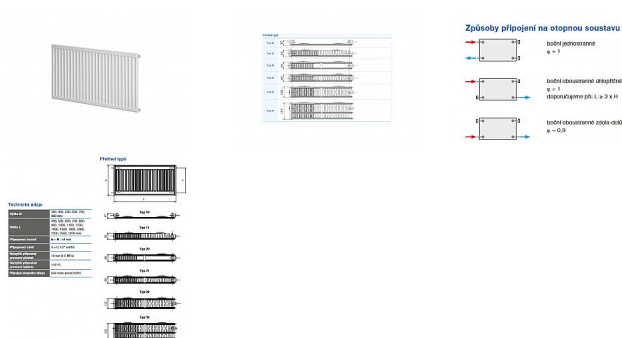

Korado RADIK KLASIK 10-600x1600

» Ohřev vody, topení » Radiátory » Radik Klasik

[Korado](#)

Balení	1,0000
Množství skladem	1,00
Kód produktu	23180
EAN	8592651000598

Model RADIK KLASIK je deskové otopné těleso v provedení KLASIK, které umožňuje levé nebo pravé boční připojení na rozvod otopné soustavy. Svou konstrukcí je určeno pro otopné soustavy s nuceným nebo samotížným oběhem. Ze zadní strany jsou přivařeny dvě horní a dolní příchytky, otopná tělesa o délce 1800 mm a delší mají navařených šest příchytek.