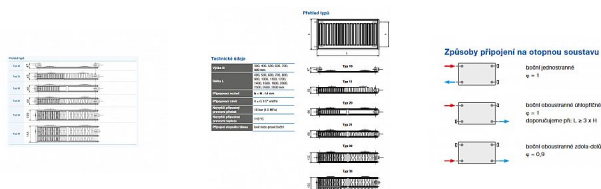

Korado RADIK KLASIK 10-500x500

» Ohřev vody, topení » Radiátory » Radik Klasik

[Korado](#)

Balení	1,0000
Množství skladem	1,00
Kód produktu	2920
EAN	8592651000345

Model RADIK KLASIK je deskové otopné těleso v provedení KLASIK, které umožňuje levé nebo pravé boční připojení na rozvod otopné soustavy. Svou konstrukcí je určeno pro otopné soustavy s nuceným nebo samotížným oběhem. Ze zadní strany jsou přivařeny dvě horní a dolní příchytky, otopná tělesa o délce 1800 mm a delší mají navařených šest příchytek.