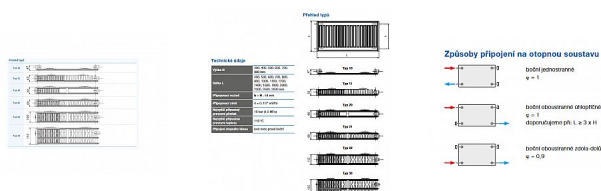

Korado RADIK KLASIK 10-500x500

» Ohřev vody, topení » Radiátory » Radik Klasik

Balení	1,0000
Množství skladem	1,00
Kód produktu	2920
EAN	8592651000345

Model RADIK KLASIK je deskové otopné těleso v provedení KLASIK, které umožňuje levé nebo pravé boční připojení na rozvod otopné soustavy. Svou konstrukcí je určeno pro otopné soustavy s nuceným nebo samotížným oběhem. Ze zadní strany jsou přivařeny dvě horní a dolní příchytky, otopná tělesa o délce 1800 mm a delší mají navařených šest příchytek.