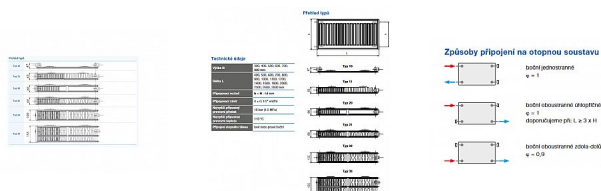

Korado RADIK KLASIK 10-500x500

» Ohřev vody, topení » Radiátory » Radik Klasik

[Korado](#)

Balení	1,0000
Množství skladem	1,00
Kód produktu	2920
EAN	8592651000345

Model RADIK KLASIK je deskové otopné těleso v provedení KLASIK, které umožňuje levé nebo pravé boční připojení na rozvod otopné soustavy. Svou konstrukcí je určeno pro otopné soustavy s nuceným nebo samotížným oběhem. Ze zadní strany jsou přivařeny dvě horní a dolní příchytky, otopná tělesa o délce 1800 mm a delší mají navařených šest příchytek.