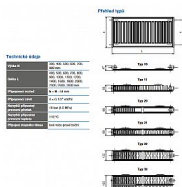

Korado RADIK KLASIK 10-500x400

» Ohřev vody, topení » Radiátory » Radik Klasik

[Korado](#)

Balení	1,0000
Množství skladem	1,00
Kód produktu	6588
EAN	8592651000338

Model RADIK KLASIK je deskové otopné těleso v provedení KLASIK, které umožňuje levé nebo pravé boční připojení na rozvod otopné soustavy. Svou konstrukcí je určeno pro otopné soustavy s nuceným nebo samotížným oběhem. Ze zadní strany jsou přivařeny dvě horní a dolní příchytky, otopná tělesa o délce 1800 mm a delší mají navařených šest příchyttek.