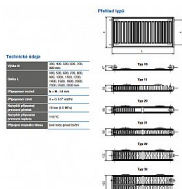

# Korado RADIK KLASIK 10-500x400

» Ohřev vody, topení » Radiátory » Radik Klasik

[Korado](#)

Balení	1,0000
Množství skladem	1,00
Kód produktu	6588
EAN	8592651000338

Model RADIK KLASIK je deskové otopné těleso v provedení KLASIK, které umožňuje levé nebo pravé boční připojení na rozvod otopné soustavy. Svou konstrukcí je určeno pro otopné soustavy s nuceným nebo samotížným oběhem. Ze zadní strany jsou přivařeny dvě horní a dolní příchytky, otopná tělesa o délce 1800 mm a delší mají navařených šest příchytek.