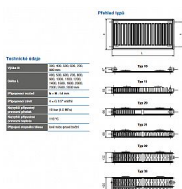

Korado RADIK KLASIK 10-500x400

» Ohřev vody, topení » Radiátory » Radik Klasik

Balení	1,0000
Množství skladem	1,00
Kód produktu	6588
EAN	8592651000338

Model RADIK KLASIK je deskové otopné těleso v provedení KLASIK, které umožňuje levé nebo pravé boční připojení na rozvod otopné soustavy. Svou konstrukcí je určeno pro otopné soustavy s nuceným nebo samotížným oběhem. Ze zadní strany jsou přivařeny dvě horní a dolní příchytky, otopná tělesa o délce 1800 mm a delší mají navařených šest příchyttek.