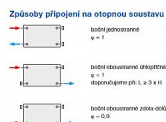

Korado RADIK KLASIK 10-500x400

» Ohřev vody, topení » Radiátory » Radik Klasik

[Korado](#)

Balení	1,0000
Množství skladem	1,00
Kód produktu	6588
EAN	8592651000338

Model RADIK KLASIK je deskové otopné těleso v provedení KLASIK, které umožňuje levé nebo pravé boční připojení na rozvod otopné soustavy. Svou konstrukcí je určeno pro otopné soustavy s nuceným nebo samotížným oběhem. Ze zadní strany jsou přivařeny dvě horní a dolní příchytky, otopná tělesa o délce 1800 mm a delší mají navařených šest příchyttek.