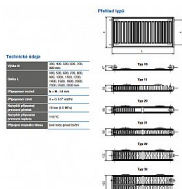

Korado RADIK KLASIK 10-500x1600

» Ohřev vody, topení » Radiátory » Radik Klasik

[Korado](#)

Balení	1,0000
Množství skladem	1,00
Kód produktu	19931
EAN	8592651000437

Model RADIK KLASIK je deskové otopné těleso v provedení KLASIK, které umožňuje levé nebo pravé boční připojení na rozvod otopné soustavy. Svou konstrukcí je určeno pro otopné soustavy s nuceným nebo samotížným oběhem. Ze zadní strany jsou přivařeny dvě horní a dolní příchytky, otopná tělesa o délce 1800 mm a delší mají navařených šest příchyttek.