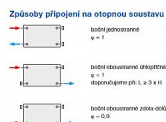

# Korado RADIK KLASIK 10-500x1600

» Ohřev vody, topení » Radiátory » Radik Klasik

[Korado](#)

Balení	1,0000
Množství skladem	1,00
Kód produktu	19931
EAN	8592651000437

Model RADIK KLASIK je deskové otopné těleso v provedení KLASIK, které umožňuje levé nebo pravé boční připojení na rozvod otopné soustavy. Svou konstrukcí je určeno pro otopné soustavy s nuceným nebo samotížným oběhem. Ze zadní strany jsou přivařeny dvě horní a dolní příchytky, otopná tělesa o délce 1800 mm a delší mají navařených šest příchyttek.