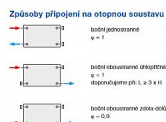

Korado RADIK KLASIK 10-500x1600

» Ohřev vody, topení » Radiátory » Radik Klasik

[Korado](#)

Balení	1,0000
Množství skladem	1,00
Kód produktu	19931
EAN	8592651000437

Model RADIK KLASIK je deskové otopné těleso v provedení KLASIK, které umožňuje levé nebo pravé boční připojení na rozvod otopné soustavy. Svou konstrukcí je určeno pro otopné soustavy s nuceným nebo samotížným oběhem. Ze zadní strany jsou přivařeny dvě horní a dolní příchytky, otopná tělesa o délce 1800 mm a delší mají navařených šest příchyttek.