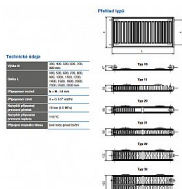

# Korado RADIK KLASIK 10-500x1600

» Ohřev vody, topení » Radiátory » Radik Klasik

[Korado](#)

Balení	1,0000
Množství skladem	1,00
Kód produktu	19931
EAN	8592651000437

Model RADIK KLASIK je deskové otopné těleso v provedení KLASIK, které umožňuje levé nebo pravé boční připojení na rozvod otopné soustavy. Svou konstrukcí je určeno pro otopné soustavy s nuceným nebo samotížným oběhem. Ze zadní strany jsou přivařeny dvě horní a dolní příchytky, otopná tělesa o délce 1800 mm a delší mají navařených šest příchyttek.