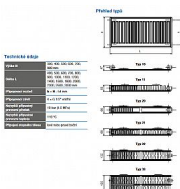

Korado RADIK KLASIK 10-500x1600

» Ohřev vody, topení » Radiátory » Radik Klasik

Balení	1,0000
Množství skladem	1,00
Kód produktu	19931
EAN	8592651000437

Model RADIK KLASIK je deskové otopné těleso v provedení KLASIK, které umožňuje levé nebo pravé boční připojení na rozvod otopné soustavy. Svou konstrukcí je určeno pro otopné soustavy s nuceným nebo samotížným oběhem. Ze zadní strany jsou přivařeny dvě horní a dolní příchytky, otopná tělesa o délce 1800 mm a delší mají navařených šest příchytek.