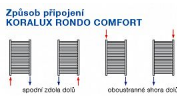

Korado KORALUX RONDO COMFORT KRT 1500/750

» Ohřev vody, topení » Koupelnové žebříčky

[Korado](#)

Balení	1,0000
Množství skladem	2,00
Kód produktu	6474
EAN	8590822994042

KORALUX RONDO COMFORT (KRT) je trubkové otopné těleso se spodním připojením zdola dolů s připojovací roztečí h odvozenou z jeho délky L. Konstrukce tělesa rovněž umožňuje oboustranné připojení shora dolů.

Ocelové trubky Ø 24 mm

Ocelový profil 41 x 35 mm

Upevnění

Dodávaná souprava pro upevnění otopného tělesa na stěnu obsahuje 4 ks speciálních konzol z plastu, vruty, hmoždinky a

návod na montáž.

Dostupnost: 2,00 ks