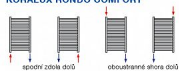

Balení	1,0000
Množství skladem	2,00
Kód produktu	9093
EAN	8590822994004

KORALUX RONDO COMFORT (KRT) je trubkové otopné těleso se spodním připojením zdola dolů s přípojuvací roztečí h odvozenou z jeho délky L. Konstrukce tělesa rovněž umožňuje oboustranné připojení shora dolů.

Ocelové trubky $\varnothing$ 24 mm

Ocelový profil 41 x 35 mm

Upevnění

Dodávaná souprava pro upevnění otopného tělesa na stěnu obsahuje 4 ks speciálních konzol z plastu, vruty, hmoždinky a návod na montáž.

Způsob připojení
KORALUX RONDO COMFORT