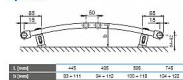

Korado KORALUX RONDO CLASSIC KRC 900/750

» Ohřev vody, topení » Koupelnové žebříky

[Korado](#)

Balení	1,0000
Množství skladem	1,00
Kód produktu	2191
EAN	8590822993687

KORALUX RONDO CLASSIC (KRC) je trubkové otopné těleso se spodním připojením zdola dolů s připojovací roztečí h odvozenou z jeho délky L. Konstrukce tělesa rovněž umožňuje oboustranné připojení shora dolů. Ocelové trubky Ø 20 mm Ocelový profil 40 x 30 mm Upevnění Dodávaná souprava pro upevnění otopného tělesa na stěnu obsahuje 4 ks speciálních konzol z plastu, vruty, hmoždinky a návod na montáž.

Dostupnost: 1,00 ks

Upevnění

Parametry zboží

Výrobce Korado