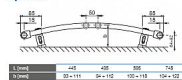

Korado KORALUX RONDO CLASSIC KRC 900/750

» Ohřev vody, topení » Koupelnové žebříčky

[Korado](#)

Balení	1,0000
Množství skladem	1,00
Kód produktu	2191
EAN	8590822993687

KORALUX RONDO CLASSIC (KRC) je trubkové otopné těleso se spodním připojením zdola dolů s připojovací roztečí h odvozenou z jeho délky L. Konstrukce tělesa rovněž umožňuje oboustranné připojení shora dolů. Ocelové trubky $\varnothing$ 20 mm Ocelový profil 40 x 30 mm Upevnění Dodávaná souprava pro upevnění otopného tělesa na stěnu obsahuje 4 ks speciálních konzol z plastu, vruty, hmoždinky a návod na montáž.

Dostupnost: 1,00 ks

Upevnění

Parametry zboží

Výrobce Korado