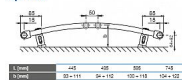

Korado KORALUX RONDO CLASSIC KRC 900/750

» Ohřev vody, topení » Koupelnové žebříčky

[Korado](#)

Balení	1,0000
Množství skladem	1,00
Kód produktu	2191
EAN	8590822993687

KORALUX RONDO CLASSIC (KRC) je trubkové otopné těle- so se spodním připojením zdola dolů s připojovací roztečí h odvozenou z jeho délky L. Konstrukce tělesa rovněž umožňuje oboustranné připojení shora dolů. Ocelové trubky Ø 20 mm Ocelový profil 40 x 30 mm Upevnění Dodávaná souprava pro upevnění otopného tělesa na stěnu ob- sahuje 4 ks speciálních konzol z plastu, vruty, hmoždinky a návod na montáž.

Dostupnost: 1,00 ks

Upevnění