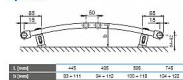

Korado KORALUX RONDO CLASSIC KRC 900/600

» Ohřev vody, topení » Koupelnové žebříčky

[Korado](#)

Balení	1,0000
Množství skladem	2,00
Kód produktu	2582
EAN	8590822993670

KORALUX RONDO CLASSIC (KRC) je trubkové otopné těleso se spodním připojením zdola dolů s připojovací roztečí h odvozenou z jeho délky L. Konstrukce tělesa rovněž umožňuje oboustranné připojení shora dolů. Ocelové trubky $\varnothing$ 20 mm Ocelový profil 40 x 30 mm Upevnění Dodávaná souprava pro upevnění otopného tělesa na stěnu obsahuje 4 ks speciálních konzol z plastu, vruty, hmoždinky a návod na montáž.

Dostupnost: 2,00 ks

Upevnění

Parametry zboží

Výrobce Korado