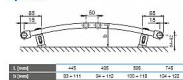

Korado KORALUX RONDO CLASSIC KRC 900/600

» Ohřev vody, topení » Koupelnové žebříčky

[Korado](#)

Balení	1,0000
Množství skladem	2,00
Kód produktu	2582
EAN	8590822993670

KORALUX RONDO CLASSIC (KRC) je trubkové otopné těleso se spodním připojením zdola dolů s připojovací roztečí h odvozenou z jeho délky L. Konstrukce tělesa rovněž umožňuje oboustranné připojení shora dolů. Ocelové trubky $\varnothing 20$ mm Ocelový profil 40 x 30 mm Upevnění Dodávaná souprava pro upevnění otopného tělesa na stěnu obsahuje 4 ks speciálních konzol z plastu, vruty, hmoždinky a návod na montáž.

Dostupnost: 2,00 ks

Upevnění

Parametry zboží

Výrobce Korado