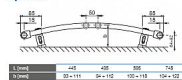

Korado KORALUX RONDO CLASSIC KRC 900/450

» Ohřev vody, topení » Koupelnové žebříčky

[Korado](#)

Balení	1,0000
Množství skladem	2,00
Kód produktu	8143
EAN	8590822993663

KORALUX RONDO CLASSIC (KRC) je trubkové otopné těleso se spodním připojením zdola dolů s připojovací roztečí h odvozenou z jeho délky L. Konstrukce tělesa rovněž umožňuje oboustranné připojení shora dolů. Ocelové trubky $\varnothing$ 20 mm Ocelový profil 40 x 30 mm Upevnění Dodávaná souprava pro upevnění otopného tělesa na stěnu obsahuje 4 ks speciálních konzol z plastu, vruty, hmoždinky a návod na montáž.

Dostupnost: 2,00 ks

Upevnění

Parametry zboží

Výrobce [Korado](#)