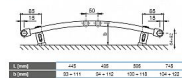

Korado KORALUX RONDO CLASSIC KRC 900/450

» Ohřev vody, topení » Koupelnové žebříčky

[Korado](#)

Balení	1,0000
Množství skladem	2,00
Kód produktu	8143
EAN	8590822993663

KORALUX RONDO CLASSIC (KRC) je trubkové otopné těleso se spodním připojením zdola dolů s připojovací roztečí h odvozenou z jeho délky L. Konstrukce tělesa rovněž umožňuje oboustranné připojení shora dolů. Ocelové trubky $\varnothing$ 20 mm Ocelový profil 40 x 30 mm Upevnění Dodávaná souprava pro upevnění otopného tělesa na stěnu obsahuje 4 ks speciálních konzol z plastu, vruty, hmoždinky a návod na montáž.

Dostupnost: 2,00 ks

Upevnění

Parametry zboží

Výrobce Korado