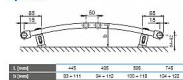

Korado KORALUX RONDO CLASSIC KRC 900/450

» Ohřev vody, topení » Koupelnové žebříčky

[Korado](#)

Balení	1,0000
Množství skladem	2,00
Kód produktu	8143
EAN	8590822993663

KORALUX RONDO CLASSIC (KRC) je trubkové otopné těleso se spodním připojením zdola dolů s připojovací roztečí h odvozenou z jeho délky L. Konstrukce tělesa rovněž umožňuje oboustranné připojení shora dolů. Ocelové trubky $\varnothing$ 20 mm Ocelový profil 40 x 30 mm Upevnění Dodávaná souprava pro upevnění otopného tělesa na stěnu obsahuje 4 ks speciálních konzol z plastu, vruty, hmoždinky a návod na montáž.

Dostupnost: 2,00 ks

Upevnění

Parametry zboží

Výrobce Korado