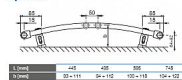

Korado KORALUX RONDO CLASSIC KRC 1820/750

» Ohřev vody, topení » Koupelnové žebříčky

[Korado](#)

Balení	1,0000
Množství skladem	2,00
Kód produktu	4216
EAN	8590822993779

KORALUX RONDO CLASSIC (KRC) je trubkové otopné těleso se spodním připojením zdola dolů s připojovací roztečí h odvozenou z jeho délky L. Konstrukce tělesa rovněž umožňuje oboustranné připojení shora dolů. Ocelové trubky $\varnothing$ 20 mm Ocelový profil 40 x 30 mm Upevnění Dodávaná souprava pro upevnění otopného tělesa na stěnu obsahuje 4 ks speciálních konzol z plastu, vruty, hmoždinky a návod na montáž.

Dostupnost: 2,00 ks

Upevnění

Parametry zboží

Výrobce Korado