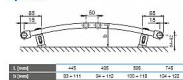

Korado KORALUX RONDO CLASSIC KRC 1820/750

» Ohřev vody, topení » Koupelnové žebříčky

[Korado](#)

Balení	1,0000
Množství skladem	2,00
Kód produktu	4216
EAN	8590822993779

KORALUX RONDO CLASSIC (KRC) je trubkové otopné těleso se spodním připojením zdola dolů s připojovací roztečí h odvozenou z jeho délky L. Konstrukce tělesa rovněž umožňuje oboustranné připojení shora dolů. Ocelové trubky Ø 20 mm Ocelový profil 40 x 30 mm Upevnění Dodávaná souprava pro upevnění otopného tělesa na stěnu obsahuje 4 ks speciálních konzol z plastu, vruty, hmoždinky a návod na montáž.

Dostupnost: 2,00 ks

Upevnění

Parametry zboží

Výrobce Korado