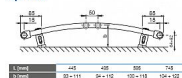

Korado KORALUX RONDO CLASSIC KRC 1820/750

» Ohřev vody, topení » Koupelnové žebříčky

[Korado](#)

Balení	1,0000
Množství skladem	2,00
Kód produktu	4216
EAN	8590822993779

KORALUX RONDO CLASSIC (KRC) je trubkové otopné těleso se spodním připojením zdola dolů s připojovací roztečí h odvozenou z jeho délky L. Konstrukce tělesa rovněž umožňuje oboustranné připojení shora dolů. Ocelové trubky $\varnothing 20$ mm Ocelový profil 40 x 30 mm Upevnění Dodávaná souprava pro upevnění otopného tělesa na stěnu obsahuje 4 ks speciálních konzol z plastu, vruty, hmoždinky a návod na montáž.

Dostupnost: 2,00 ks

Upevnění