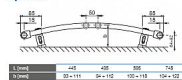

Korado KORALUX RONDO CLASSIC KRC 1820/600

» Ohřev vody, topení » Koupelnové žebříčky

[Korado](#)

Balení	1,0000
Množství skladem	3,00
Kód produktu	7453
EAN	8590822993762

KORALUX RONDO CLASSIC (KRC) je trubkové otopné těleso se spodním připojením zdola dolů s připojovací roztečí h odvozenou z jeho délky L. Konstrukce tělesa rovněž umožňuje oboustranné připojení shora dolů. Ocelové trubky $\varnothing$ 20 mm Ocelový profil 40 x 30 mm Upevnění Dodávaná souprava pro upevnění otopného tělesa na stěnu obsahuje 4 ks speciálních konzol z plastu, vruty, hmoždinky a návod na montáž.

Dostupnost: 3,00 ks

Upevnění

Parametry zboží

Výrobce Korado