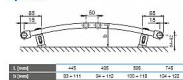

Korado KORALUX RONDO CLASSIC KRC 1820/600

» Ohřev vody, topení » Koupelnové žebříčky

[Korado](#)

Balení	1,0000
Množství skladem	3,00
Kód produktu	7453
EAN	8590822993762

KORALUX RONDO CLASSIC (KRC) je trubkové otopné těleso se spodním připojením zdola dolů s připojovací roztečí h odvozenou z jeho délky L. Konstrukce tělesa rovněž umožňuje oboustranné připojení shora dolů. Ocelové trubky Ø 20 mm Ocelový profil 40 x 30 mm Upevnění Dodávaná souprava pro upevnění otopného tělesa na stěnu obsahuje 4 ks speciálních konzol z plastu, vruty, hmoždinky a návod na montáž.

Dostupnost: 3,00 ks

Upevnění

Parametry zboží

Výrobce Korado