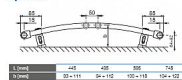

Korado KORALUX RONDO CLASSIC KRC 1820/450

» Ohřev vody, topení » Koupelnové žebříčky

[Korado](#)

Balení	1,0000
Množství skladem	2,00
Kód produktu	8419
EAN	8590822993755

KORALUX RONDO CLASSIC (KRC) je trubkové otopné těleso se spodním připojením zdola dolů s připojovací roztečí h odvozenou z jeho délky L. Konstrukce tělesa rovněž umožňuje oboustranné připojení shora dolů. Ocelové trubky $\varnothing$ 20 mm Ocelový profil 40 x 30 mm Upevnění Dodávaná souprava pro upevnění otopného tělesa na stěnu obsahuje 4 ks speciálních konzol z plastu, vruty, hmoždinky a návod na montáž.

Dostupnost: 2,00 ks

Upevnění

Parametry zboží

Výrobce Korado