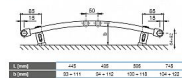

Korado KORALUX RONDO CLASSIC KRC 1820/450

» Ohřev vody, topení » Koupelnové žebříčky

[Korado](#)

Balení	1,0000
Množství skladem	2,00
Kód produktu	8419
EAN	8590822993755

KORALUX RONDO CLASSIC (KRC) je trubkové otopné těleso se spodním připojením zdola dolů s připojovací roztečí h odvozenou z jeho délky L. Konstrukce tělesa rovněž umožňuje oboustranné připojení shora dolů. Ocelové trubky $\varnothing$ 20 mm Ocelový profil 40 x 30 mm Upevnění Dodávaná souprava pro upevnění otopného tělesa na stěnu obsahuje 4 ks speciálních konzol z plastu, vruty, hmoždinky a návod na montáž.

Dostupnost: 2,00 ks

Upevnění

Parametry zboží

Výrobce Korado