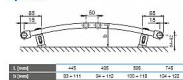

Korado KORALUX RONDO CLASSIC KRC 1820/450

» Ohřev vody, topení » Koupelnové žebříčky

[Korado](#)

Balení	1,0000
Množství skladem	2,00
Kód produktu	8419
EAN	8590822993755

KORALUX RONDO CLASSIC (KRC) je trubkové otopné těleso se spodním připojením zdola dolů s připojovací roztečí h odvozenou z jeho délky L. Konstrukce tělesa rovněž umožňuje oboustranné připojení shora dolů. Ocelové trubky $\varnothing$ 20 mm Ocelový profil 40 x 30 mm Upevnění Dodávaná souprava pro upevnění otopného tělesa na stěnu obsahuje 4 ks speciálních konzol z plastu, vruty, hmoždinky a návod na montáž.

Dostupnost: 2,00 ks

Upevnění

Parametry zboží

Výrobce Korado