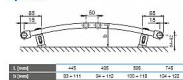

Korado KORALUX RONDO CLASSIC KRC 1500/750

» Ohřev vody, topení » Koupelnové žebříčky

[Korado](#)

Balení	1,0000
Množství skladem	2,00
Kód produktu	2654
EAN	8590822993748

KORALUX RONDO CLASSIC (KRC) je trubkové otopné těleso se spodním připojením zdola dolů s připojovací roztečí h odvozenou z jeho délky L. Konstrukce tělesa rovněž umožňuje oboustranné připojení shora dolů. Ocelové trubky $\varnothing$ 20 mm Ocelový profil 40 x 30 mm Upevnění Dodávaná souprava pro upevnění otopného tělesa na stěnu obsahuje 4 ks speciálních konzol z plastu, vruty, hmoždinky a návod na montáž.

Dostupnost: 2,00 ks

Upevnění

Parametry zboží

Výrobce Korado