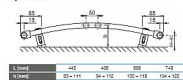

Korado KORALUX RONDO CLASSIC KRC 1500/600

» Ohřev vody, topení » Koupelnové žebříčky

[Korado](#)

Balení	1,0000
Množství skladem	2,00
Kód produktu	7902
EAN	8590822993731

KORALUX RONDO CLASSIC (KRC) je trubkové otopné těleso se spodním připojením zdola dolů s připojovací roztečí h odvozenou z jeho délky L. Konstrukce tělesa rovněž umožňuje oboustranné připojení shora dolů. Ocelové trubky $\varnothing$ 20 mm Ocelový profil 40 x 30 mm Upevnění Dodávaná souprava pro upevnění otopného tělesa na stěnu obsahuje 4 ks speciálních konzol z plastu, vruty, hmoždinky a návod na montáž.

Dostupnost: 2,00 ks

Způsob připojení KORALUX RONDO CLASSIC

Upevnění

Technické údaje