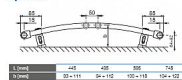

Korado KORALUX RONDO CLASSIC KRC 1500/600

» Ohřev vody, topení » Koupelnové žebříčky

[Korado](#)

Balení	1,0000
Množství skladem	2,00
Kód produktu	7902
EAN	8590822993731

KORALUX RONDO CLASSIC (KRC) je trubkové otopné těleso se spodním připojením zdola dolů s připojovací roztečí h odvozenou z jeho délky L. Konstrukce tělesa rovněž umožňuje oboustranné připojení shora dolů. Ocelové trubky $\varnothing$ 20 mm Ocelový profil 40 x 30 mm Upevnění Dodávaná souprava pro upevnění otopného tělesa na stěnu obsahuje 4 ks speciálních konzol z plastu, vruty, hmoždinky a návod na montáž.

Dostupnost: 2,00 ks

Upevnění

Parametry zboží

Výrobce Korado