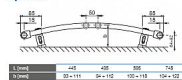

Korado KORALUX RONDO CLASSIC KRC 1500/450

» Ohřev vody, topení » Koupelnové žebříčky

[Korado](#)

Balení	1,0000
Množství skladem	2,00
Kód produktu	6700
EAN	8590822993724

KORALUX RONDO CLASSIC (KRC) je trubkové otopné těleso se spodním připojením zdola dolů s připojovací roztečí h odvozenou z jeho délky L. Konstrukce tělesa rovněž umožňuje oboustranné připojení shora dolů. Ocelové trubky $\varnothing$ 20 mm Ocelový profil 40 x 30 mm Upevnění Dodávaná souprava pro upevnění otopného tělesa na stěnu obsahuje 4 ks speciálních konzol z plastu, vruty, hmoždinky a návod na montáž.

Dostupnost: 2,00 ks

Upevnění

Parametry zboží

Výrobce Korado