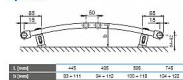

Korado KORALUX RONDO CLASSIC KRC 1500/450

» Ohřev vody, topení » Koupelnové žebříčky

[Korado](#)

Balení	1,0000
Množství skladem	2,00
Kód produktu	6700
EAN	8590822993724

KORALUX RONDO CLASSIC (KRC) je trubkové otopné těleso se spodním připojením zdola dolů s připojovací roztečí h odvozenou z jeho délky L. Konstrukce tělesa rovněž umožňuje oboustranné připojení shora dolů. Ocelové trubky $\varnothing 20$ mm Ocelový profil 40 x 30 mm Upevnění Dodávaná souprava pro upevnění otopného tělesa na stěnu obsahuje 4 ks speciálních konzol z plastu, vruty, hmoždinky a návod na montáž.

Dostupnost: 2,00 ks

Upevnění

Parametry zboží

Výrobce Korado