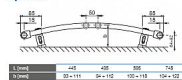

Upevnění

Technické údaje

Parametry zboží

Výrobce: Korado