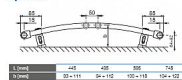

Korado KORALUX RONDO CLASSIC KRC 1220/600

» Ohřev vody, topení » Koupelnové žebříčky

[Korado](#)

Balení	1,0000
Množství skladem	2,00
Kód produktu	5216
EAN	8590822993700

KORALUX RONDO CLASSIC (KRC) je trubkové otopné těleso se spodním připojením zdola dolů s připojovací roztečí h odvozenou z jeho délky L. Konstrukce tělesa rovněž umožňuje oboustranné připojení shora dolů. Ocelové trubky $\varnothing$ 20 mm Ocelový profil 40 x 30 mm Upevnění Dodávaná souprava pro upevnění otopného tělesa na stěnu obsahuje 4 ks speciálních konzol z plastu, vruty, hmoždinky a návod na montáž.

Dostupnost: 2,00 ks

Upevnění

Parametry zboží

Výrobce Korado