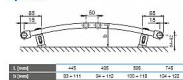

Korado KORALUX RONDO CLASSIC KRC 1220/450

» Ohřev vody, topení » Koupelnové žebříčky

[Korado](#)

Balení	1,0000
Množství skladem	2,00
Kód produktu	6746
EAN	8590822993694

KORALUX RONDO CLASSIC (KRC) je trubkové otopné těleso se spodním připojením zdola dolů s připojovací roztečí h odvozenou z jeho délky L. Konstrukce tělesa rovněž umožňuje oboustranné připojení shora dolů. Ocelové trubky Ø 20 mm Ocelový profil 40 x 30 mm Upevnění Dodávaná souprava pro upevnění otopného tělesa na stěnu obsahuje 4 ks speciálních konzol z plastu, vruty, hmoždinky a návod na montáž.

Dostupnost: 2,00 ks

Upevnění

Parametry zboží

Výrobce Korado