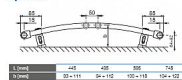

Korado KORALUX RONDO CLASSIC KRC 1220/450

» Ohřev vody, topení » Koupelnové žebříčky

[Korado](#)

Balení	1,0000
Množství skladem	2,00
Kód produktu	6746
EAN	8590822993694

KORALUX RONDO CLASSIC (KRC) je trubkové otopné těleso se spodním připojením zdola dolů s připojovací roztečí h odvozenou z jeho délky L. Konstrukce tělesa rovněž umožňuje oboustranné připojení shora dolů. Ocelové trubky $\varnothing$ 20 mm Ocelový profil 40 x 30 mm Upevnění Dodávaná souprava pro upevnění otopného tělesa na stěnu obsahuje 4 ks speciálních konzol z plastu, vruty, hmoždinky a návod na montáž.

Dostupnost: 2,00 ks

Upevnění

Parametry zboží

Výrobce Korado