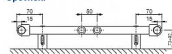

Korado KORALUX LINEAR COMFORT KLT 900/450

» Ohřev vody, topení » Koupelnové žebříky

Upevnění

Technické údaje

[Korado](#)

Balení	1,00 ks
Množství skladem	0,00
Rezervováno	0,00
Kód produktu	17079
EAN	8590822993816

KORALUX LINEAR COMFORT (KLT) je trubkové otopné těleso se spodním připojením zdola dolů s připojovací roztečí h odvozenou z jeho délky L. Konstrukce tělesa rovněž umožňuje

oboustranné připojení shora dolů.

Ocelové trubky Ø 24 mm

Ocelový profil 41 x 35 mm

Technické údaje

Upevnění

Dodávaná souprava pro upevnění otopného tělesa na stěnu obsahuje 4 ks speciálních konzol z plastu, vruťy, hmoždinky a

návod na montáž.

Cena bez DPH	1 776,06 Kč
Cena s DPH	2 149,03 Kč

Dostupnost: Na dotaz