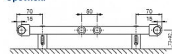

Korado KORALUX LINEAR COMFORT KLT 900/450

» Ohřev vody, topení » Koupelnové žebříky

[Korado](#)

Balení	1,0000
Kód produktu	17079
EAN	8590822993816

KORALUX LINEAR COMFORT (KLT) je trubkové otopné těleso se spodním připojením zdola dolů s připojovací roztečí h odvozenou z jeho délky L . Konstrukce tělesa rovněž umožňuje oboustranné připojení shora dolů.

Ocelové trubky $\varnothing$ 24 mm

Ocelový profil 41 x 35 mm

Technické údaje

Upevnění

Dodávaná souprava pro upevnění otopného tělesa na stěnu obsahuje 4 ks speciálních konzol z plastu, vruty, hmoždinky a návod na montáž.

Způsob připojení
KORALUX LINEAR COMFORT

Upevnění

Technické údaje

Dostupnost:

Na dotaz

Parametry zboží

Výrobce	Korado