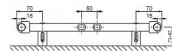

Korado KORALUX LINEAR COMFORT KLT 900/450

» Ohřev vody, topení » Koupelnové žebříky

[Korado](#)

Balení	1,0000
Kód produktu	17079
EAN	8590822993816

KORALUX LINEAR COMFORT (KLT) je trubkové otopné těleso se spodním připojením zdola dolů s připojovací roztečí h odvozenou z jeho délky L . Konstrukce tělesa rovněž umožňuje

oboustranné připojení shora dolů.

Ocelové trubky $\varnothing$ 24 mm

Ocelový profil 41 x 35 mm

Technické údaje

Upevnění

Dodávaná souprava pro upevnění otopného tělesa na stěnu obsahuje 4 ks speciálních konzol z plastu, vruty, hmoždinky a

návod na montáž.

Způsob připojení
KORALUX LINEAR COMFORT

Upevnění

Technické údaje

Dostupnost:

Na dotaz