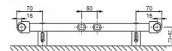

Korado KORALUX LINEAR COMFORT KLT 900/450

» Ohřev vody, topení » Koupelnové žebříky

[Korado](#)

Balení	1,0000
Kód produktu	17079
EAN	8590822993816

KORALUX LINEAR COMFORT (KLT) je trubkové otopné těleso se spodním připojením zdola dolů s připojovací roztečí h odvozenou z jeho délky L . Konstrukce tělesa rovněž umožňuje

oboustranné připojení shora dolů.

Ocelové trubky $\varnothing$ 24 mm

Ocelový profil 41 x 35 mm

Technické údaje

Upevnění

Dodávaná souprava pro upevnění otopného tělesa na stěnu obsahuje 4 ks speciálních konzol z plastu, vruty, hmoždinky a návod na montáž.

Způsob připojení
KORALUX LINEAR COMFORT

Upevnění

Technické údaje

Dostupnost:

Na dotaz

Parametry zboží

Výrobce	Korado