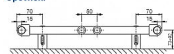

Korado KORALUX LINEAR COMFORT KLT 1220/600

» Ohřev vody, topení » Koupelnové žebříky

Upevnění

Technické údaje

Balení	1,0000
Množství skladem	1,00
Kód produktu	7008
EAN	8590822993854

KORALUX LINEAR COMFORT (KLT) je trubkové otopné těleso se spodním připojením zdola dolů s připojovací roztečí h odvozenou z jeho délky L. Konstrukce tělesa rovněž umožňuje

oboustranné připojení shora dolů.

Ocelové trubky Ø 24 mm

Ocelový profil 41 x 35 mm

Technické údaje

Upevnění

Dodávaná souprava pro upevnění otopného tělesa na stěnu obsahuje 4 ks speciálních konzol z plastu, vrtuty, hmoždinky a

návod na montáž.

Dostupnost:

1,00 ks

Parametry zboží

Výrobce	Korado