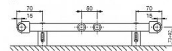

Korado KORALUX LINEAR COMFORT KLT 1220/600

» Ohřev vody, topení » Koupelnové žebříky

Upevnění

Technické údaje

[Korado](#)

Balení	1,0000
Množství skladem	1,00
Kód produktu	7008
EAN	8590822993854

KORALUX LINEAR COMFORT (KLT) je trubkové otopné těleso se spodním připojením zdola dolů s připojovací roztečí h odvozenou z jeho délky L. Konstrukce tělesa rovněž umožňuje

oboustranné připojení shora dolů.

Ocelové trubky Ø 24 mm

Ocelový profil 41 x 35 mm

Technické údaje

Upevnění

Dodávaná souprava pro upevnění otopného tělesa na stěnu obsahuje 4 ks speciálních konzol z plastu, vrtuty, hmoždinky a

návod na montáž.

Dostupnost:

1,00 ks

Parametry zboží

Výrobce	Korado