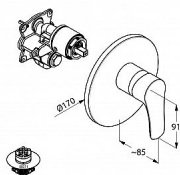

Kludi Tercio 386560575 sprchová baterie

» Koupelny » Vodovodní baterie » Sprchové baterie

Balení	1,00 ks
Množství skladem	1,00
Rezervováno	0,00
Kód produktu	32370
EAN	0000000032370

Informace o produktu

vrchní díl s ovládací jednotkou

uzavřená páka

nástěnná montáž

keramická kartuše s možností omezení maximální teploty vody

třída průtoku C

Nutné příslušenství:

KLUDI FLEXX.BOXX 88011

Cena bez DPH	3 746,40 Kč
Cena s DPH	4 533,14 Kč

Dostupnost: 1,00 ks