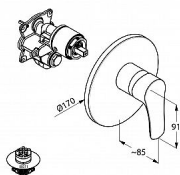

Kludi Tercio 386560575 sprchová baterie

» Koupelny a WC » Vodovodní baterie » Sprchové baterie

Balení	1,0000
Množství skladem	1,00
Kód produktu	32370
EAN	000000032370

Informace o produktu

vrchní díl s ovládací jednotkou

uzavřená páka

nástěnná montáž

keramická kartuše s možností omezení maximální teploty vody

třída průtoku C

Nutné příslušenství:

KLUDI FLEXX.BOXX 88011

Dostupnost:

1,00 ks