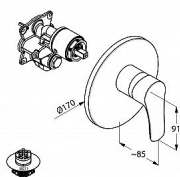

Kludi Tercio 386560575 sprchová baterie

» Koupelny a WC » Vodovodní baterie » Sprchové baterie

[Kludi](#)

Balení	1,0000
Množství skladem	1,00
Kód produktu	32370
EAN	0000000032370

Informace o produktu

vrchní díl s ovládací jednotkou

uzavřená páka

nástěnná montáž

keramická kartuše s možností omezení maximální teploty vody

třída průtoku C

Nutné příslušenství:

KLUDI FLEXX.BOXX 88011

Dostupnost: 1,00 ks

Parametry zboží

Výrobce	Kludi