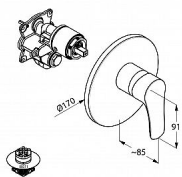

Kludi Tercio 386560575 sprchová baterie

» Koupelny a WC » Vodovodní baterie » Sprchové baterie

Balení	1,0000
Množství skladem	1,00
Kód produktu	32370
EAN	000000032370

Informace o produktu

vrchní díl s ovládací jednotkou

uzavřená páka

nástěnná montáž

keramická kartuše s možností omezení maximální teploty vody

třída průtoku C

Nutné příslušenství:

KLUDI FLEXX.BOXX 88011

Dostupnost: 1,00 ks