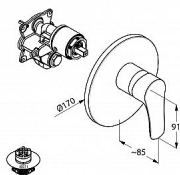

Kludi Tercio 386560575 sprchová baterie

» Koupelny a WC » Vodovodní baterie » Sprchové baterie

Balení	1,0000
Množství skladem	1,00
Kód produktu	32370
EAN	000000032370

Informace o produktu

vrchní díl s ovládací jednotkou

uzavřená páka

nástěnná montáž

keramická kartuše s možností omezení maximální teploty vody

třída průtoku C

Nutné příslušenství:

KLUDI FLEXX.BOXX 88011

Dostupnost: 1,00 ks