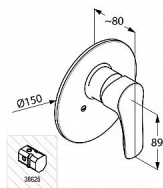

Kludi Tercio 384200575 sprchová baterie

» Koupelny » Vodovodní baterie » Sprchové baterie

Balení	1,0000
Množství skladem	1,00
Kód produktu	32368
EAN	000000032368

Informace o produktu

vrchní díl
uzavřená páka