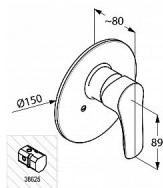

Kludi Tercio 384200575 sprchová baterie

» Koupelny a WC » Vodovodní baterie » Sprchové baterie

Balení	1,0000
Množství skladem	1,00
Kód produktu	32368
EAN	000000032368

Informace o produktu

vrchní díl
uzavřená páka

Nutné příslušenství:
podomítkové těleso 38625

Dostupnost: 1,00 ks