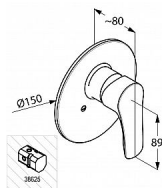

Kludi Tercio 384200575 sprchová baterie

» Koupelny a WC » Vodovodní baterie » Sprchové baterie

[Kludi](#)

Balení	1,0000
Množství skladem	1,00
Kód produktu	32368
EAN	0000000032368

Informace o produktu
vrchní díl
uzavřená páka