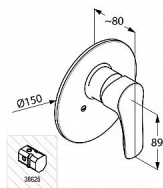

Kludi Tercio 384200575 sprchová baterie

» Koupelny a WC » Vodovodní baterie » Sprchové baterie

Balení	1,0000
Množství skladem	1,00
Kód produktu	32368
EAN	000000032368

Informace o produktu

vrchní díl
uzavřená páka