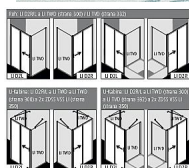

KERMI-Liga LID2R12020VPK posuvné dveře 2-dílné s pevným polem 120cm

» Koupelny a WC » Sprchové kouty a dveře

Způsoby montáže

[Kermi](#)

Balení	1,0000
Kód produktu	9559
EAN	4051484438786

- pravé, stříbrná vysoký lesk, ESG čiré s KermiClean
K montáži do niky nebo pro kombinaci s boční stěnou LI TWD / zkrácenou boční stěnou na vanu LI TVD.

Částečně rámové posuvné dveře s pevným polem.

Bezpečnostní sklo pevného pole 4mm, posuvných dveří 5mm dle normy EN 12150, s povrchovou úpravou KermiClean.

Kvalitní eloxované hliníkové profily, madla z kvalitní oceli.

U provedení ve stříbrné matné - madla, výklopný mechanismus a koncovky prahové lišty v chromu.

Nastavitelná šířka v každém stěnovém profilu 25mm.

Pro snadnější čištění lze posuvné křídlo ve spodní části odklonit dovnitř.

Kvalitní ložiskové pojezdy.

Spolehlivé utěsnění zajišťují svislá těsnění a magnetické lišty a vodorovné těsnění s okapničkou.

Lze instalovat s prahovou lištou (výška 6mm), nebo bez prahové lišty.

LIGA splňuje požadavky normy DIN EN 14428 ohledně těsnosti proti odstříkující vodě.