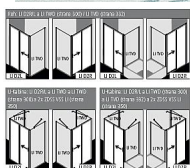

KERMI-Liga LID2L12020VPK posuvné dveře 2-dílné s pevným polem 120cm

» Koupelny a WC » Sprchové kouty a dveře

Způsoby montáže

[Kermi](#)

Balení	1,0000
Kód produktu	590218
EAN	4051484438144

- levé, stříbrná vysoký lesk, ESG čiré s KermiClean
K montáži do niky nebo pro kombinaci s boční stěnou LI TWD / zkrácenou boční stěnou na vanu LI TVD.

Částečně rámové posuvné dveře s pevným polem.

Bezpečnostní sklo pevného pole 4mm, posuvných dveří 5mm dle normy EN 12150, s povrchovou úpravou KermiClean.

Kvalitní eloxované hliníkové profily, madla z kvalitní oceli.

U provedení ve stříbrné matné - madla, výklopný mechanismus a koncovky prahové lišty v chromu.

Nastavitelná šířka v každém stěnovém profilu 25mm.

Pro snadnější čištění lze posuvné křídlo ve spodní části odklonit dovnitř.

Kvalitní ložiskové pojezdy.

Spolehlivé utěsnění zajišťují svislá těsnění a magnetické lišty a vodorovné těsnění s okapničkou.

Lze instalovat s prahovou lištou (výška 6mm), nebo bez prahové lišty.

LIGA splňuje požadavky normy DIN EN 14428 ohledně těsnosti proti odstříkující vodě.