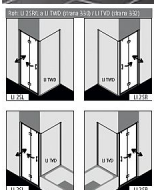

KERMI-Liga LI2SR09320VPK kyvné zalamovací dveře 90cm

» Koupelny a WC » Sprchové kouty a dveře

Způsoby montáže

[Kermi](#)

Balení	1,0000
Kód produktu	590212
EAN	4051484496373

- pravé, stříbrný vysoký lesk, ESG čiré s KermiClean
K montáži do niky a pro kombinaci na straně dovírání s boční stěnou LI TWD / zkrácenou boční stěnou na vanu LI TVD.
Částečně rámové dveře se dvěma křídly, ve stěnovém profilu otočné o 90° dovnitř i ven, v pantech otočné o 180° pouze ven.

S horní příčnou vzpěrou.

Lze instalovat bez příčné vzpěry.

Roh bez horní příčné vzpěry s LI TWD s dodatečným LIGA-stabilizátorem (vnitřní vzpěrou) ZDSS VSS LI.

Bezpečnostní 5mm sklo dle normy DIN EN 12150, s povrchovou úpravou KermiClean.

Kvalitní eloxované hliníkové profily, madla a panty z kvalitní oceli.

U provedení ve stříbrné matné - madla, panty, koncovky příčné vzpěry a prahové lišty v chromu.

Nastavitelná šířka v každém stěnovém profilu 25mm.

Profilový pant se zdvihovým mechanismem.

Spolehlivé utěsnění zajišťují svislá těsnění a magnetické lišty a vodorovné těsnění s okapničkou.

Lze instalovat s prahovou lištou (výška 6mm) nebo bez prahové lišty.