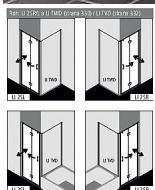

KERMI-Liga LI2SR09320VPK kyvné zalamovací dveře 90cm

» Koupelny » Sprchové kouty a dveře