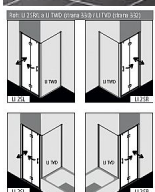

# KERMI-Liga LI2SR09320VPK kyvné zalamovací dveře 90cm

» Koupelny a WC » Sprchové kouty a dveře

Způsoby montáže

[Kermi](#)

Balení	1,0000
Kód produktu	590212
EAN	4051484496373

- pravé, stříbrný vysoký lesk, ESG čiré s KermiClean  
K montáži do niky a pro kombinaci na straně dovírání s boční stěnou LI TWD / zkrácenou boční stěnou na vanu LI TVD.  
Částečně rámové dveře se dvěma křídly, ve stěnovém profilu otočné o 90° dovnitř i ven, v pantech otočné o 180° pouze ven.

S horní příčnou vzpěrou.

Lze instalovat bez příčné vzpěry.

Roh bez horní příčné vzpěry s LI TWD s dodatečným LIGA-stabilizátorem (vnitřní vzpěrou) ZDSS VSS LI.

Bezpečnostní 5mm sklo dle normy DIN EN 12150, s povrchovou úpravou KermiClean.

Kvalitní eloxované hliníkové profily, madla a panty z kvalitní oceli.

U provedení ve stříbrné matné - madla, panty, koncovky příčné vzpěry a prahové lišty v chromu.

Nastavitelná šířka v každém stěnovém profilu 25mm.

Profilový pant se zdvihovým mechanismem.

Spolehlivé utěsnění zajišťují svislá těsnění a magnetické lišty a vodorovné těsnění s okapničkou.

Lze instalovat s prahovou lištou (výška 6mm) nebo bez prahové lišty.