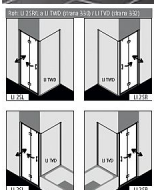

# KERMI-Liga LI2SL09320VPK kyvné zalamovací dveře 90cm

» Koupelny a WC » Sprchové kouty a dveře

Způsoby montáže

[Kermi](#)

Balení	1,0000
Kód produktu	590213
EAN	4051484495970

- levé, stříbrný vysoký lesk, ESG čiré s KermiClean  
K montáži do niky a pro kombinaci na straně dovírání s boční stěnou LI TWD / zkrácenou boční stěnou na vanu LI TVD.  
Částečně rámové dveře se dvěma křídly, ve stěnovém profilu otočné o 90° dovnitř i ven, v pantech otočné o 180° pouze ven.

S horní příčnou vzpěrou.

Lze instalovat bez příčné vzpěry.

Roh bez horní příčné vzpěry s LI TWD s dodatečným LIGA-stabilizátorem (vnitřní vzpěrou) ZDSS VSS LI.

Bezpečnostní 5mm sklo dle normy DIN EN 12150, s povrchovou úpravou KermiClean.

Kvalitní eloxované hliníkové profily, madla a panty z kvalitní oceli.

U provedení ve stříbrné matné - madla, panty, koncovky příčné vzpěry a prahové lišty v chromu.

Nastavitelná šířka v každém stěnovém profilu 25mm.

Profilový pant se zdvihovým mechanismem.

Spolehlivé utěsnění zajišťují svislá těsnění a magnetické lišty a vodorovné těsnění s okapničkou.

Lze instalovat s prahovou lištou (výška 6mm) nebo bez prahové lišty.