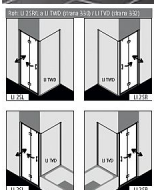

KERMI-Liga LI2SL09320VPK kyvné zalamovací dveře 90cm

» Koupelny a WC » Sprchové kouty a dveře

Způsoby montáže

[Kermi](#)

Balení	1,0000
Kód produktu	590213
EAN	4051484495970

- levé, stříbrný vysoký lesk, ESG čiré s KermiClean
K montáži do niky a pro kombinaci na straně dovírání s boční stěnou LI TWD / zkrácenou boční stěnou na vanu LI TVD.
Částečně rámové dveře se dvěma křídly, ve stěnovém profilu otočné o 90° dovnitř i ven, v pantech otočné o 180° pouze ven.

S horní příčnou vzpěrou.

Lze instalovat bez příčné vzpěry.

Roh bez horní příčné vzpěry s LI TWD s dodatečným LIGA-stabilizátorem (vnitřní vzpěrou) ZDSS VSS LI.

Bezpečnostní 5mm sklo dle normy DIN EN 12150, s povrchovou úpravou KermiClean.

Kvalitní eloxované hliníkové profily, madla a panty z kvalitní oceli.

U provedení ve stříbrné matné - madla, panty, koncovky příčné vzpěry a prahové lišty v chromu.

Nastavitelná šířka v každém stěnovém profilu 25mm.

Profilový pant se zdvihovým mechanismem.

Spolehlivé utěsnění zajišťují svislá těsnění a magnetické lišty a vodorovné těsnění s okapničkou.

Lze instalovat s prahovou lištou (výška 6mm) nebo bez prahové lišty.