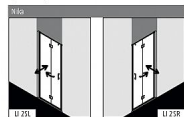

# KERMI-Liga LI2SL09320VPK kyvné zalamovací dveře 90cm

» Koupelny a WC » Sprchové kouty a dveře

Způsoby montáže

[Kermi](#)

Balení	1,0000
Kód produktu	590213
EAN	4051484495970

- levé, stříbrný vysoký lesk, ESG čiré s KermiClean  
K montáži do niky a pro kombinaci na straně dovírání s boční stěnou LI TWD / zkrácenou boční stěnou na vanu LI TVD.  
Částečně rámové dveře se dvěma křídly, ve stěnovém profilu otočné o 90° dovnitř i ven, v pantech otočné o 180° pouze ven.

S horní příčnou vzpěrou.

Lze instalovat bez příčné vzpěry.

Roh bez horní příčné vzpěry s LI TWD s dodatečným LIGA-stabilizátorem (vnitřní vzpěrou) ZDSS VSS LI.

Bezpečnostní 5mm sklo dle normy DIN EN 12150, s povrchovou úpravou KermiClean.

Kvalitní eloxované hliníkové profily, madla a panty z kvalitní oceli.

U provedení ve stříbrné matné - madla, panty, koncovky příčné vzpěry a prahové lišty v chromu.

Nastavitelná šířka v každém stěnovém profilu 25mm.

Profilový pant se zdvihovým mechanismem.

Spolehlivé utěsnění zajišťují svislá těsnění a magnetické lišty a vodorovné těsnění s okapničkou.

Lze instalovat s prahovou lištou (výška 6mm) nebo bez prahové lišty.