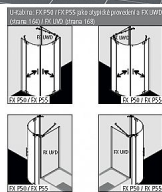

KERMI-Filia XP FXP5510120VPK čtvrtkruhový sprchový kout 100cm

» Koupelny a WC » Sprchové kouty a dveře

[Kermi](#)

Balení	1,0000
Kód produktu	590187
EAN	4051484190103

- stříbrný vysoký les, ESG čiré s KermiCLEAN
Částečně rámový dvoukřídlý čtvrtkruhový sprchový kout s pevnými poli, s dveřmi otvíravými dovnitř i ven.
S FILIA-stabilizátory (vnitřními vzpěrami) ZDSS VSS FX. Použitím stabilizátoru se zvýší sprchový kout o 25mm.
Bezpečnostní 6mm sklo dle normy DIN EN 12150, s povrchovou úpravou KermiCLEAN.
Kvalitní eloxované hliníkové profily, panty a madla z kvalitní oceli.
Nastavitelná šířka ve stěnovém profilu 25mm.
Panty s integrovaným zdvihovým mechanismem.
Spolehlivé utěsnění zajišťují svislá těsnění a magnetické lišty a vodorovné těsnění s okapničkou.
Lze instalovat s prahovou lištou (výška 6mm), nebo bez prahové lišty.
FILIA XP splňuje požadavky normy DIN EN 14428 ohledně těsnosti proti odstříkující vodě.
Součástí dodávky: upevňovací materiál