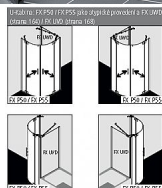

# KERMI-Filia XP FXP5509020VPK čtvrtkruhový sprchový kout 90cm

» Koupelny a WC » Sprchové kouty a dveře

[Kermi](#)

Balení	1,0000
Kód produktu	590186
EAN	4051484190080

- stříbrný vysoký les, ESG čiré s KermiCLEAN  
Částečně rámový dvoukřídlý čtvrtkruhový sprchový kout s pevnými poli, s dveřmi otvíravými dovnitř i ven.  
S FILIA-stabilizátory (vnitřními vzpěrami) ZDSS VSS FX. Použitím stabilizátoru se zvýší sprchový kout o 25mm.  
Bezpečnostní 6mm sklo dle normy DIN EN 12150, s povrchovou úpravou KermiCLEAN.  
Kvalitní eloxované hliníkové profily, panty a madla z kvalitní oceli.  
Nastavitelná šířka ve stěnovém profilu 25mm.  
Panty s integrovaným zdvihovým mechanismem.  
Spolehlivé utěsnění zajišťují svislá těsnění a magnetické lišty a vodorovné těsnění s okapničkou.  
Lze instalovat s prahovou lištou (výška 6mm), nebo bez prahové lišty.  
FILIA XP splňuje požadavky normy DIN EN 14428 ohledně těsnosti proti odstříkující vodě.  
Součástí dodávky: upevňovací materiál