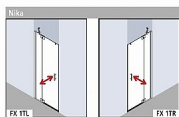

# KERMI-Filia XP FX1TR12020VPK 1-křídle kyvné dveře s pevným polem 120cm

» Koupelny a WC » Sprchové kouty a dveře

ZPŮSOBY MONTÁŽE

Typ dveří	Typ montáže	Typ profilu	Typ skla	Typ madla	Typ panty
FX 1TL	1	1	1	1	1
FX 1TR	2	2	2	2	2

[Kermi](#)

Balení	1,0000
Kód produktu	590177
EAN	4051484185246

- pravé, stříbrný vysoký lesk, ESG čiré s KermiClean

Určeno k montáži do niky.

Částečně rámové dveře otvíravé dovnitř i ven, s pevným polem.

Včetně FILIA- stabilizátoru (vnitřní vzpěry) ZDSS VSS FX.

Šířkové vyrovnání ve stěnovém profilu na straně pevného pole 25mm, na straně dovírání 5mm.

Panty s integrovaným zdvihovým mechanismem.

Spolehlivé utěsnění zajišťují svislá těsnění a magnetické lišty a vodorovné těsnění s okapničkou.

Lze instalovat s prahovou lištou (výška 6mm), nebo bez prahové lišty.

FILIA XP splňuje požadavky normy DIN EN 14428 ohledně těsnosti proti odstříkující vodě.

Součástí dodávky: upevňovací materiál.

Dostupnost: