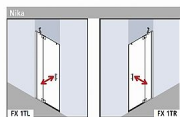

ZPŮSOBY MONTÁŽE