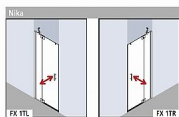

ZPŮSOBY MONTÁŽE