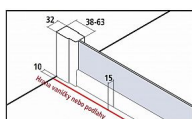

KERMI-Cada XS CKG3R09020VPK 3-dílné posuvné dveře s pevným polem 90cm

» Koupelny a WC » Sprchové kouty a dveře

[Kermi](#)

Balení	1,0000
Kód produktu	590158
EAN	4037486414119

- pravé, stříbrný vysoký lesk
K montáži do niky a pro kombinaci s boční stěnou CK TWD.
Částečně rámové dveře se dvěma posuvnými segmenty a jedním pevným polem, otevírání pouze na jednu stranu.
Bezpečnostní 4 mm sklo dle normy DIN EN 12150, s povrchovou úpravou CADAclean.
Kvalitní eloxované hliníkové profily, madla z kvalitního plastu.
U provedení v bílé barvě - madla v chromu.
Nastavitelná šířka v každém stěnovém profilu 25mm.
Pro snadnější čištění lze posuvné křídlo ve spodní části odklonit dovnitř.
Kvalitní ložiskové pojezdy.
Spolehlivé utěsnění zajišťující magnetické lišty a svislá těsnění.
CADA XS splňuje požadavky normy DIN EN 14428 ohledně těsnosti proti odstříkující vodě.
Součástí dodávky: upevňovací materiál

Dostupnost:

Na dotaz