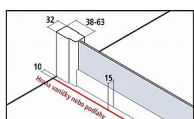

KERMI-Cada XS CKG3R08020VPK 3-dílné posuvné dveře s pevným polem 80cm

» Koupelny a WC » Sprchové kouty a dveře

[Kermi](#)

Balení	1,0000
Kód produktu	590156
EAN	4037486414089

- pravé, stříbrný vysoký lesk
K montáži do niky a pro kombinaci s boční stěnou CK TWD.
Částečně rámové dveře se dvěma posuvnými segmenty a jedním pevným polem, otevírání pouze na jednu stranu.
Bezpečnostní 4 mm sklo dle normy DIN EN 12150, s povrchovou úpravou CADAclean.
Kvalitní eloxované hliníkové profily, madla z kvalitního plastu.
U provedení v bílé barvě - madla v chromu.
Nastavitelná šířka v každém stěnovém profilu 25mm.
Pro snadnější čištění lze posuvné křídlo ve spodní části odklonit dovnitř.
Kvalitní ložiskové pojezdy.
Spolehlivé utěsnění zajišťující magnetické lišty a svislá těsnění.
CADA XS splňuje požadavky normy DIN EN 14428 ohledně těsnosti proti odstříkující vodě.
Součástí dodávky: upevňovací materiál

Dostupnost:

Na dotaz