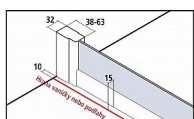

KERMI-Cada XS CKG3L09020VPK 3-dílné posuvné dveře s pevným polem 90cm

» Koupelny a WC » Sprchové kouty a dveře

[Kermi](#)

Balení	1,0000
Kód produktu	590159
EAN	4037486413938

- levé, stříbrný vysoký lesk
K montáži do niky a pro kombinaci s boční stěnou CK TWD.
Částečně rámové dveře se dvěma posuvnými segmenty a jedním pevným polem, otevírání pouze na jednu stranu.
Bezpečnostní 4 mm sklo dle normy DIN EN 12150, s povrchovou úpravou CADAclean.
Kvalitní eloxované hliníkové profily, madla z kvalitního plastu.
U provedení v bílé barvě - madla v chromu.
Nastavitelná šířka v každém stěnovém profilu 25mm.
Pro snadnější čištění lze posuvné křídlo ve spodní části odklonit dovnitř.
Kvalitní ložiskové pojezdy.
Spolehlivé utěsnění zajišťující magnetické lišty a svislá těsnění.
CADA XS splňuje požadavky normy DIN EN 14428 ohledně těsnosti proti odstříkující vodě.
Součástí dodávky: upevňovací materiál

Dostupnost:

Na dotaz