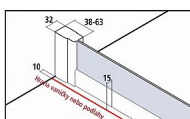

KERMI-Cada XS CKG3L08020VPK 3-dílné posuvné dveře s pevným polem 80cm

» Koupelny a WC » Sprchové kouty a dveře

[Kermi](#)

Balení	1,0000
Kód produktu	590157
EAN	4037486413907

- levé, stříbrný vysoký lesk
K montáži do niky a pro kombinaci s boční stěnou CK TWD.
Částečně rámové dveře se dvěma posuvnými segmenty a jedním pevným polem, otevírání pouze na jednu stranu.
Bezpečnostní 4 mm sklo dle normy DIN EN 12150, s povrchovou úpravou CADAclean.
Kvalitní eloxované hliníkové profily, madla z kvalitního plastu.
U provedení v bílé barvě - madla v chromu.
Nastavitelná šířka v každém stěnovém profilu 25mm.
Pro snadnější čištění lze posuvné křídlo ve spodní části odklonit dovnitř.
Kvalitní ložiskové pojezdy.
Spolehlivé utěsnění zajišťující magnetické lišty a svislá těsnění.
CADA XS splňuje požadavky normy DIN EN 14428 ohledně těsnosti proti odstříkující vodě.
Součástí dodávky: upevňovací materiál

Dostupnost:

Na dotaz