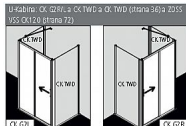

# KERMI-Cada XS CKD2R16020VPK 2-dílné posuvné dveře s pevným polem 160cm

» Koupelny a WC » Sprchové kouty a dveře

[Kermi](#)

Balení	1,0000
Kód produktu	590154
EAN	4037486122786

- pravé, stříbrný vysoký lesk  
Výška sprchového koutu: 2000 mm  
Šířka: 1100, 1200, 1300, 1400, 1500, 1600 mm  
Určeno pro montáž do niky, nebo pro kombinaci s boční stěnou CK TWD.  
Částečně rámové bezbariérové posuvné dveře s pevným dílem.  
Bezpečnostní sklo pevného dílu 4 mm, posuvných dveří 5 mm podle normy DIN EN 12150, s povrchovou úpravou CadaClean.  
Kvalitní eloxované hliníkové profily, madla z kvalitního plastu.  
Šířkové vyrovnání v každém stěnovém profilu 25 mm.  
Kvalitní ložiskové pojezdy.  
Spolehlivé utěsnění zajišťují svislá těsnění a magnetické lišty.  
Z konstrukčních důvodů nelze u Cada XS zaručit absolutní těsnost.  
Součástí dodávky: upevňovací materiál.