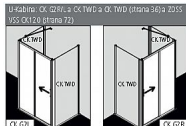

KERMI-Cada XS CKD2R14020VPK 2-dílné posuvné dveře s pevným polem 140cm

» Koupelny a WC » Sprchové kouty a dveře

[Kermi](#)

Balení	1,0000
Kód produktu	590152
EAN	4037486122663

- pravé, stříbrný vysoký lesk
Výška sprchového koutu: 2000 mm
Šířka: 1100, 1200, 1300, 1400, 1500, 1600 mm
Určeno pro montáž do niky, nebo pro kombinaci s boční stěnou CK TWD.
Částečně rámové bezbariérové posuvné dveře s pevným dílem.
Bezpečnostní sklo pevného dílu 4 mm, posuvných dveří 5 mm podle normy DIN EN 12150, s povrchovou úpravou CadaClean.
Kvalitní eloxované hliníkové profily, madla z kvalitního plastu.
Šířkové vyrovnání v každém stěnovém profilu 25 mm.
Kvalitní ložiskové pojezdy.
Spolehlivé utěsnění zajišťují svislá těsnění a magnetické lišty.
Z konstrukčních důvodů nelze u Cada XS zaručit absolutní těsnost.
Součástí dodávky: upevňovací materiál.