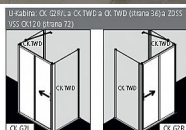

KERMI-Cada XS CKD2L16020VPK 2-dílné posuvné dveře s pevným polem 160cm

» Koupelny a WC » Sprchové kouty a dveře

[Kermi](#)

Balení	1,0000
Kód produktu	590155
EAN	4037486122458

- levé, stříbrný vysoký lesk

Výška sprchového koutu: 2000 mm

Šířka: 1100, 1200, 1300, 1400, 1500, 1600 mm

Určeno pro montáž do niky, nebo pro kombinaci s boční stěnou CK TWD.

Částečně rámové bezbariérové posuvné dveře s pevným dílem.

Bezpečnostní sklo pevného dílu 4 mm, posuvných dveří 5 mm podle normy DIN EN 12150, s povrchovou úpravou CadaClean.

Kvalitní eloxované hliníkové profily, madla z kvalitního plastu.

Šířkové vyrovnání v každém stěnovém profilu 25 mm.

Kvalitní ložiskové pojezdy.

Spolehlivé utěsnění zajišťují svislá těsnění a magnetické lišty.