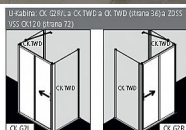

KERMI-Cada XS CKD2L14020VPK 2-dílné posuvné dveře s pevným polem 140cm

» Koupelny a WC » Sprchové kouty a dveře

[Kermi](#)

Balení	1,0000
Kód produktu	590153
EAN	4037486122335

- levé, stříbrný vysoký lesk

Výška sprchového koutu: 2000 mm

Šířka: 1100, 1200, 1300, 1400, 1500, 1600 mm

Určeno pro montáž do niky, nebo pro kombinaci s boční stěnou CK TWD.

Částečně rámové bezbariérové posuvné dveře s pevným dílem.

Bezpečnostní sklo pevného dílu 4 mm, posuvných dveří 5 mm podle normy DIN EN 12150, s povrchovou úpravou CadaClean.

Kvalitní eloxované hliníkové profily, madla z kvalitního plastu.

Šířkové vyrovnání v každém stěnovém profilu 25 mm.

Kvalitní ložiskové pojezdy.

Spolehlivé utěsnění zajišťují svislá těsnění a magnetické lišty.