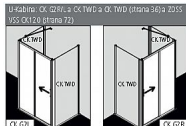

KERMI-Cada XS CKD2L12020VPK 2-dílné posuvné dveře s pevným polem 120cm

» Koupelny a WC » Sprchové kouty a dveře

[Kermi](#)

Balení	1,0000
Kód produktu	590151
EAN	4037486122212

- levé, stříbrný vysoký lesk

Výška sprchového koutu: 2000 mm

Šířka: 1100, 1200, 1300, 1400, 1500, 1600 mm

Určeno pro montáž do niky, nebo pro kombinaci s boční stěnou CK TWD.

Částečně rámové bezbariérové posuvné dveře s pevným dílem.

Bezpečnostní sklo pevného dílu 4 mm, posuvných dveří 5 mm podle normy DIN EN 12150, s povrchovou úpravou CadaClean.

Kvalitní eloxované hliníkové profily, madla z kvalitního plastu.

Šířkové vyrovnání v každém stěnovém profilu 25 mm.

Kvalitní ložiskové pojezdy.

Spolehlivé utěsnění zajišťují svislá těsnění a magnetické lišty.