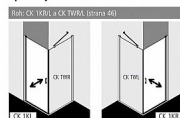

Způsoby montáže

[Kermi](#)

Balení	1,0000
Kód produktu	590161
EAN	4037486121376

Pro kombinaci s boční stěnou CK TWR/L na straně dovírání.
Částečně rámové provedení dveří, otvíravé dovnitř i ven.
Bezpečnostní 5 mm sklo dle normy DIN EN 12150, s povrchovou úpravou CADAclean.
Kvalitní eloxované hliníkové profily, madla a panty z kvalitní oceli.
U provedení v bílé barvě - madla a panty v chromu.
Nastavitelná šířka ve stěnovém profilu 25mm.
Integrovaný zdvihový mechanismus dveří.
Spolehlivé utěsnění zajišťující svislá těsnění a magnetické lišty a vodorovné těsnění s okapničkou.
Lze instalovat s prahovou lištou (výška 6mm), nebo bez prahové lišty (bezbariérové).
Cada XS splňuje požadavky normy DIN EN 14428 ohledně těsnosti proti odstříkující vodě.
Součástí dodávky: upevňovací materiál

Dostupnost:

Na dotaz