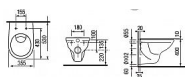

JIKA Euroline H8667900000001 SET závěsné WC s hlubokým splachováním + sedátko

» Koupelny a WC » WC + sedátka + moduly » Závěsné WC

[Jika](#)

Balení	1,0000
Množství skladem	18,00
Kód produktu	26055
EAN	7612738128494

SET - závěsný klozet vč. sedátka Zety v krabci

Dostupnost: 18,00 ks

Parametry zboží

Výrobce	Jika