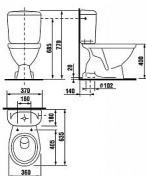

JIKA Euroline H8602730007873 kombinační klozet, hluboké splachování, svislý odpad

» Koupelny a WC » WC + sedátka + moduly » WC kombinační

[Jika](#)

Balení	1,0000
Množství skladem	16,00
Kód produktu	42548
EAN	7612738290863

- kombinační klozet včetně nádržky
- s hlubokým splachováním
- nádržka obsahuje vypouštěcí zařízení Dual Flush 6/3L a boční napouštěcí ventil
- vše smontováno a dodáváno v kartonu

WC sedátko není součástí balení, musí se doobjednat zvlášť.

Dostupnost: 16,00 ks