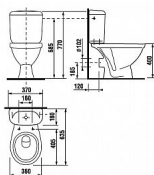

JIKA Euroline H8602720007873 kombinační klozet, hluboké splachování, vodorovný odpad

» Koupelny a WC » WC + sedátka + moduly » WC kombinační

[Jika](#)

Balení	12,0000
Množství skladem	16,00
Kód produktu	42547
EAN	7612738290856

- kombinační klozet včetně nádržky
- s hlubokým splachováním
- nádržka obsahuje vypouštěcí zařízení Dual Flush 6/3L a boční napouštěcí ventil
- vše smontováno a dodáváno v kartonu

WC sedátko není součástí balení, musí se doobjednat zvlášť.

Dostupnost: 16,00 ks