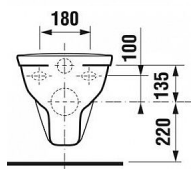

JIKA Euroline H8257960007873 kombinační klozet, hluboké splachování, vodorovný odpad

» Koupelny a WC » WC + sedátka + moduly » WC kombinační

[Jika](#)

Balení	1,0000
Množství skladem	30,00
Rezervováno	3,00
Kód produktu	590148
EAN	612738070915

Kombinační klozet Euroline-N s keramickou splachovací nádržkou, rozměr 67x35,5x75,5 cm, hluboké splachování, vodorovný odpad, boční přívod vody, materiál sanitární keramika, barva bílá.

UPOZORNĚNÍ: Klozet se dodává ve smontovaném stavu. Sedátko není standardní součástí dodávky a je nutno ji dokoupit zvlášť. Kompatibilní modely naleznete v PŘÍSLUŠENSTVÍ.

Dostupnost: 27,00 ks

Parametry zboží

Výrobce	Jika