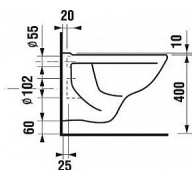

JIKA Euroline H8257960007873 kombinační klozet, hluboké splachování, vodorovný odpad

» Koupelny a WC » WC + sedátka + moduly » WC kombinační

[Jika](#)

Balení	1,0000
Množství skladem	30,00
Rezervováno	3,00
Kód produktu	590148
EAN	612738070915

Kombinační klozet Euroline-N s keramickou splachovací nádržkou, rozměr 67x35,5x75,5 cm, hluboké splachování, vodorovný odpad, boční přívod vody, materiál sanitární keramika, barva bílá.

UPOZORNĚNÍ: Klozet se dodává ve smontovaném stavu. Sedátko není standardní součástí dodávky a je nutno ji dokoupit zvlášť. Kompatibilní modely naleznete v PŘÍSLUŠENSTVÍ.

Dostupnost: 27,00 ks

Parametry zboží

Výrobce	Jika