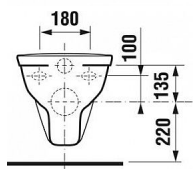

JIKA Euroline H8257960007873 kombinační klozet, hluboké splachování, vodorovný odpad

» Koupelny a WC » WC + sedátka + moduly » WC kombinační

[Jika](#)

Balení	1,0000
Množství skladem	20,00
Rezervováno	2,00
Kód produktu	590148
EAN	612738070915

Kombinační klozet Euroline-N s keramickou splachovací nádržkou, rozměr 67x35,5x75,5 cm, hluboké splachování, vodorovný odpad, boční přívod vody, materiál sanitární keramika, barva bílá.

UPOZORNĚNÍ: Klozet se dodává ve smontovaném stavu. Sedátko není standardní součástí dodávky a je nutno ji dokoupit zvlášť. Kompatibilní modely naleznete v PŘÍSLUŠENSTVÍ.

Dostupnost:

18,00 ks
na cestě 6,00 ks

Parametry zboží

Výrobce	Jika