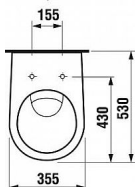

JIKA Euroline H8257960007873 kombinační klozet, hluboké splachování, vodorovný odpad

» Koupelny a WC » WC + sedátka + moduly » WC kombinační

[Jika](#)

Balení	1,0000
Množství skladem	20,00
Rezervováno	2,00
Kód produktu	590148
EAN	612738070915

Kombinační klozet Euroline-N s keramickou splachovací nádržkou, rozměr 67x35,5x75,5 cm, hluboké splachování, vodorovný odpad, boční přívod vody, materiál sanitární keramika, barva bílá.

UPOZORNĚNÍ: Klozet se dodává ve smontovaném stavu. Sedátko není standardní součástí dodávky a je nutno ji dokoupit zvlášť. Kompatibilní modely naleznete v PŘÍSLUŠENSTVÍ.

Dostupnost:

18,00 ks
na cestě 6,00 ks

Parametry zboží

Výrobce	Jika