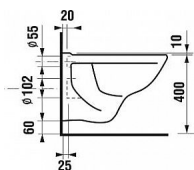

JIKA Euroline H8257960007873 kombinační klozet, hluboké splachování, vodorovný odpad

» Koupelny a WC » WC + sedátka + moduly » WC kombinační

[Jika](#)

Balení	1,0000
Množství skladem	20,00
Rezervováno	2,00
Kód produktu	590148
EAN	612738070915

Kombinační klozet Euroline-N s keramickou splachovací nádržkou, rozměr 67x35,5x75,5 cm, hluboké splachování, vodorovný odpad, boční přívod vody, materiál sanitární keramika, barva bílá.

UPOZORNĚNÍ: Klozet se dodává ve smontovaném stavu. Sedátko není standardní součástí dodávky a je nutno ji dokoupit zvlášť. Kompatibilní modely naleznete v PŘÍSLUŠENSTVÍ.

Dostupnost:

18,00 ks
na cestě 6,00 ks

Parametry zboží

Výrobce	Jika