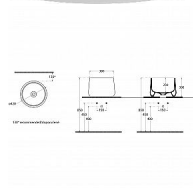

ISVEA ALLEGRO keramické umyvadlo na desku, průměr 42cm, bílá, 10AL66042

» Koupelny » Umyvadla a umývatka

[Isvea](#)

Balení	1,00 ks
Množství skladem	0,00
Rezervováno	0,00
Kód produktu	591350
EAN	8697687040539

Značka ISVEA
Rozměr 42x30 cm
Průměr 420 mm
Šířka 420 mm
Výška 300 mm
Barva Bílá
Materiál Keramika
Instalace K postavení
Typ umyvadla Umyvadlo na desku
Otvor pro baterii Bez otvoru
Přepad NE
Tvar Kruh Kruh
Balení neobsahuje Výpust
Hmotnost / ks 9.2 kg
Záruka 2 roky