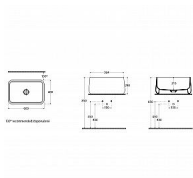

# ISVEA ALLEGRO keramické umyvadlo na desku 60x40cm, bílá, 10AL66060

» Koupelny » Umyvadla a umývatka

[Isvea](#)

Balení	1,00 ks
Množství skladem	0,00
Rezervováno	0,00
Kód produktu	591349
EAN	8697687040546

Značka ISVEA  
Rozměr 60x28x40 cm  
Šířka 600 mm  
Výška 280 mm  
Hloubka 400 mm  
Barva Bílá  
Materiál Keramika  
Instalace K postavení  
Typ umyvadla Umyvadlo na desku  
Otvor pro baterii Bez otvoru  
Přepad NE  
Tvar Obdélník Obdélník  
Balení neobsahuje Výpust  
Hmotnost / ks 9.2 kg  
Záruka 2 roky